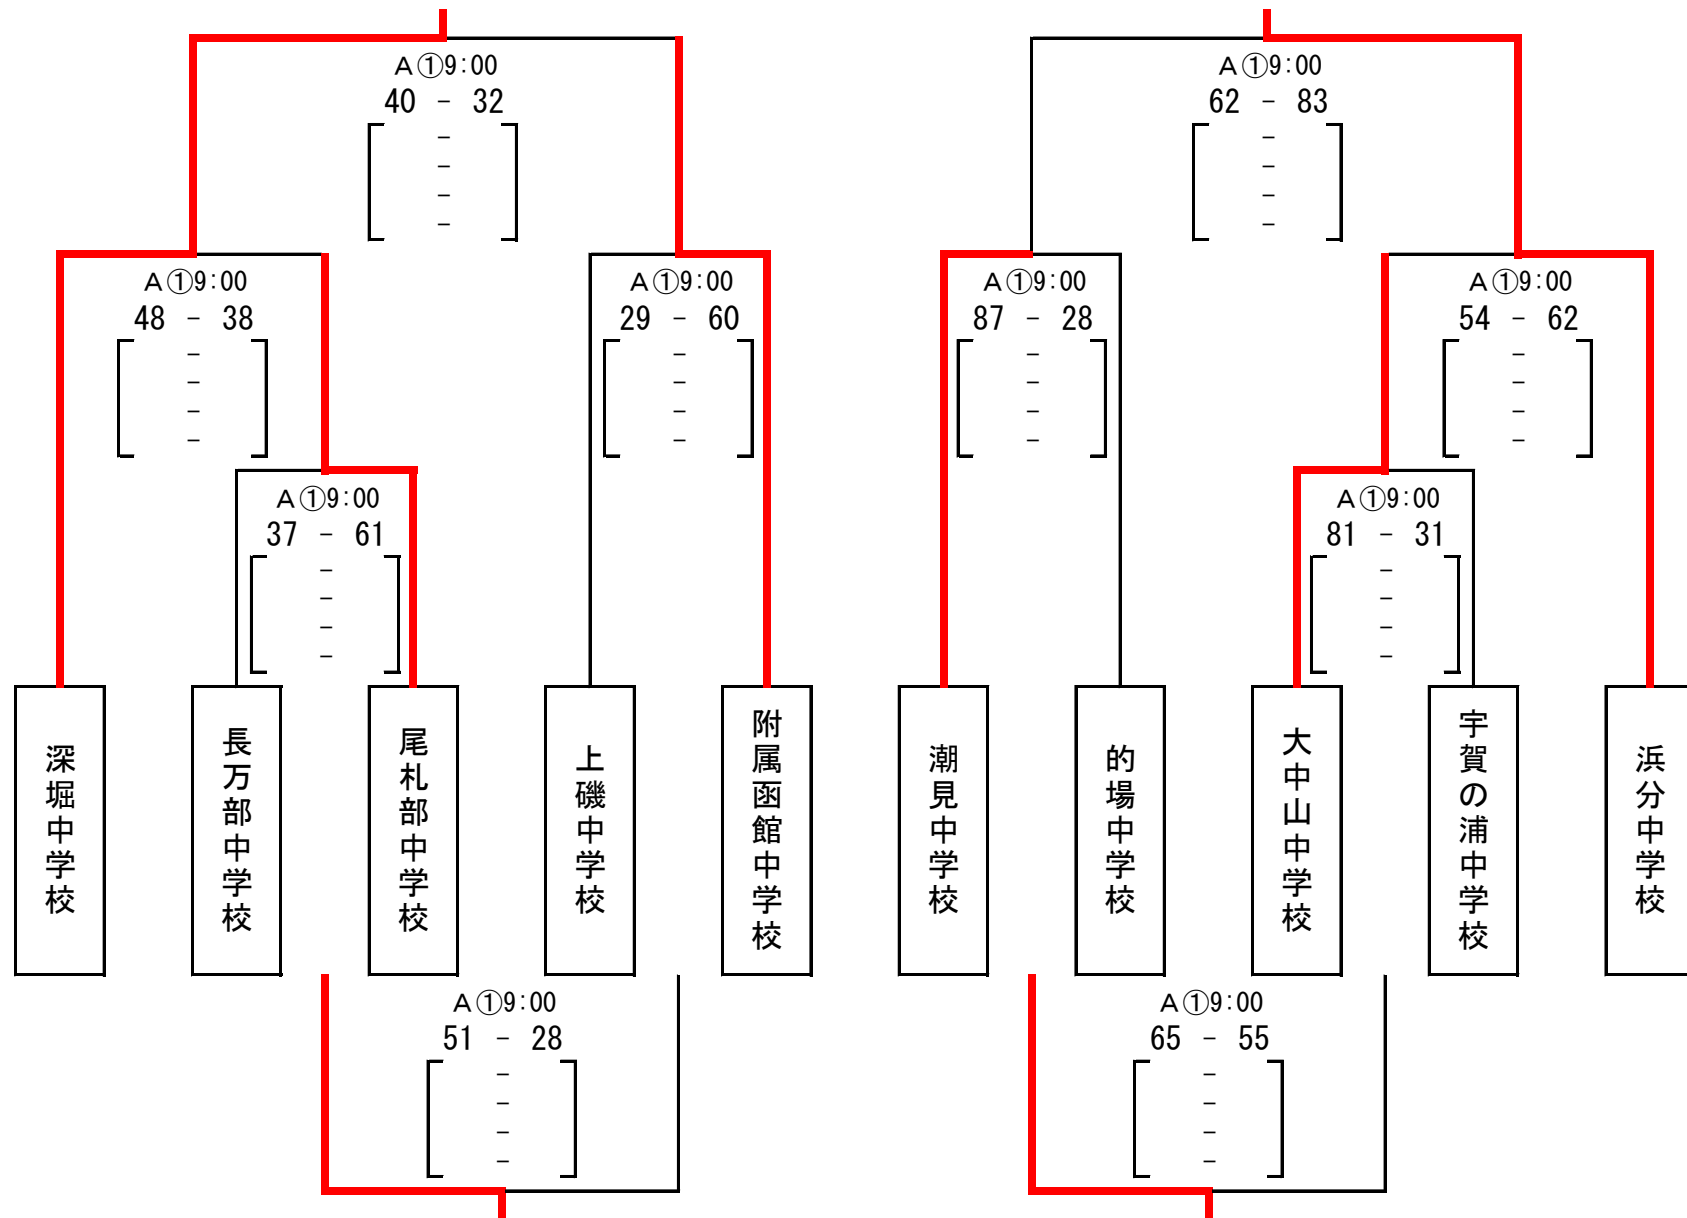

H22年度 大妻スプールカップ

第1日【12月11日(土)】

平成22年度 大妻 スプールカップ

第2日【12月12日(日)】

| | | Aコート | Bコート |
|---|-------|-----------|------------|
| ① | 9:00 | 大中山 - 尾札部 | 上磯 - 宇賀の浦 |
| ① | 10:20 | 深堀 - 潮見 | 浜分 - 附属 |
| ① | 11:40 | 的場 - 大中山 | 長万部 - 宇賀の浦 |
| ① | 13:00 | 深堀 - 浜分 | 潮見 - 附属 |
| ① | 14:20 | 尾札部 - 的場 | 長万部 - 上磯 |
| ① | 15:40 | 深堀 - 附属 | 浜分 - 潮見 |

<1位～4位リーグ>

| | 深堀 | 浜分 | 潮見 | 附属 |
|----|-------------------|-------------------|-------------------|-------------------|
| 深堀 | | ○ [52 . . . 35] | ○ [50 . . . 42] | ○ [72 . . . 32] |
| 浜分 | × [35 . . . 52] | | ○ [54 . . . 53] | ○ [59 . . . 25] |
| 潮見 | × [42 . . . 50] | × [53 . . . 54] | | × [50 . . . 57] |
| 附属 | × [32 . . . 72] | × [25 . . . 59] | ○ [57 . . . 50] | |

<5位～7位リーグ>

| | 大中山 | 尾札部 | 的場 |
|-----|-------------------|-------------------|-------------------|
| 大中山 | | ○ [52 . . . 45] | ○ [48 . . . 36] |
| 尾札部 | × [45 . . . 52] | | ○ [42 . . . 18] |
| 的場 | × [36 . . . 48] | × [18 . . . 42] | |

<8位～10位リーグ>

| | 上磯 | 宇賀の浦 | 長万部 |
|------|-------------------|-------------------|-------------------|
| 上磯 | | △ [64 . . . 64] | ○ [54 . . . 50] |
| 宇賀の浦 | △ [64 . . . 64] | | × [53 . . . 85] |
| 長万部 | × [50 . . . 54] | ○ [85 . . . 53] | |