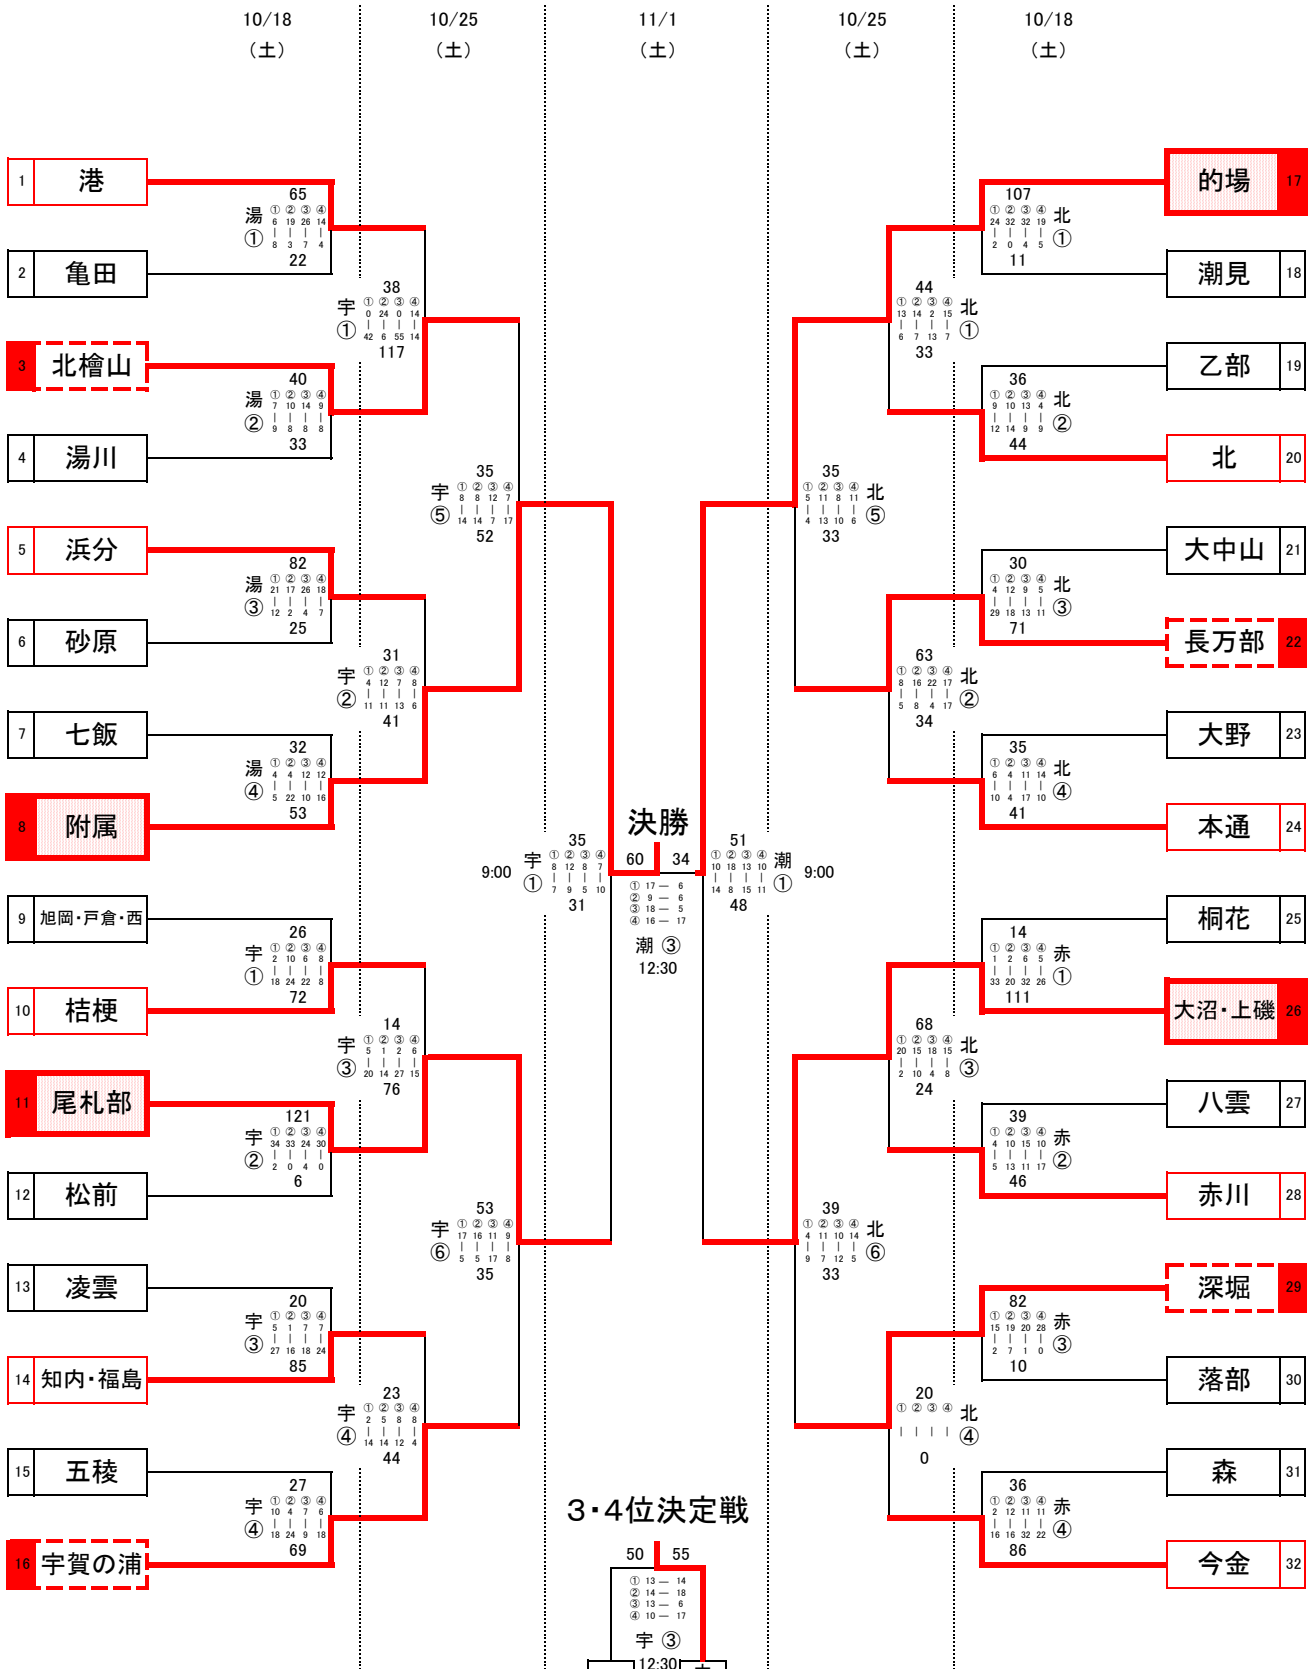

第55回道南中学校バスケットボール大会(新人戦・女子)

試合時間	
開場	8:00
①	9:00
②	10:20
③	11:40
④	13:00
⑤	14:20
⑥	15:40

《最終結果》	
1位	北海道教育大学附属函館 中学校
2位	函館市立的場 中学校
3位	七飯町立大沼・北斗市立上磯 中学校
3位(4位)	函館市立尾札部 中学校

3・4位決定戦	
50 尾札部	55 大沼・上磯
① 13 - 14	
② 14 - 18	
③ 13 - 6	
④ 10 - 17	
宇部 ③	
12:30	

《ベスト5》	
最優秀選手	住友 理菜(附属#4)
優秀選手	中村 杏(附属#13)
優秀選手	木下 瑚夏(的場#4)
優秀選手	小野 玲花(上磯#4)
優秀選手	成田 千穂(尾札部#4)

会場	
湯川	湯川中
赤	赤川中
北	北中
宇部	宇賀の浦中
潮	潮見中