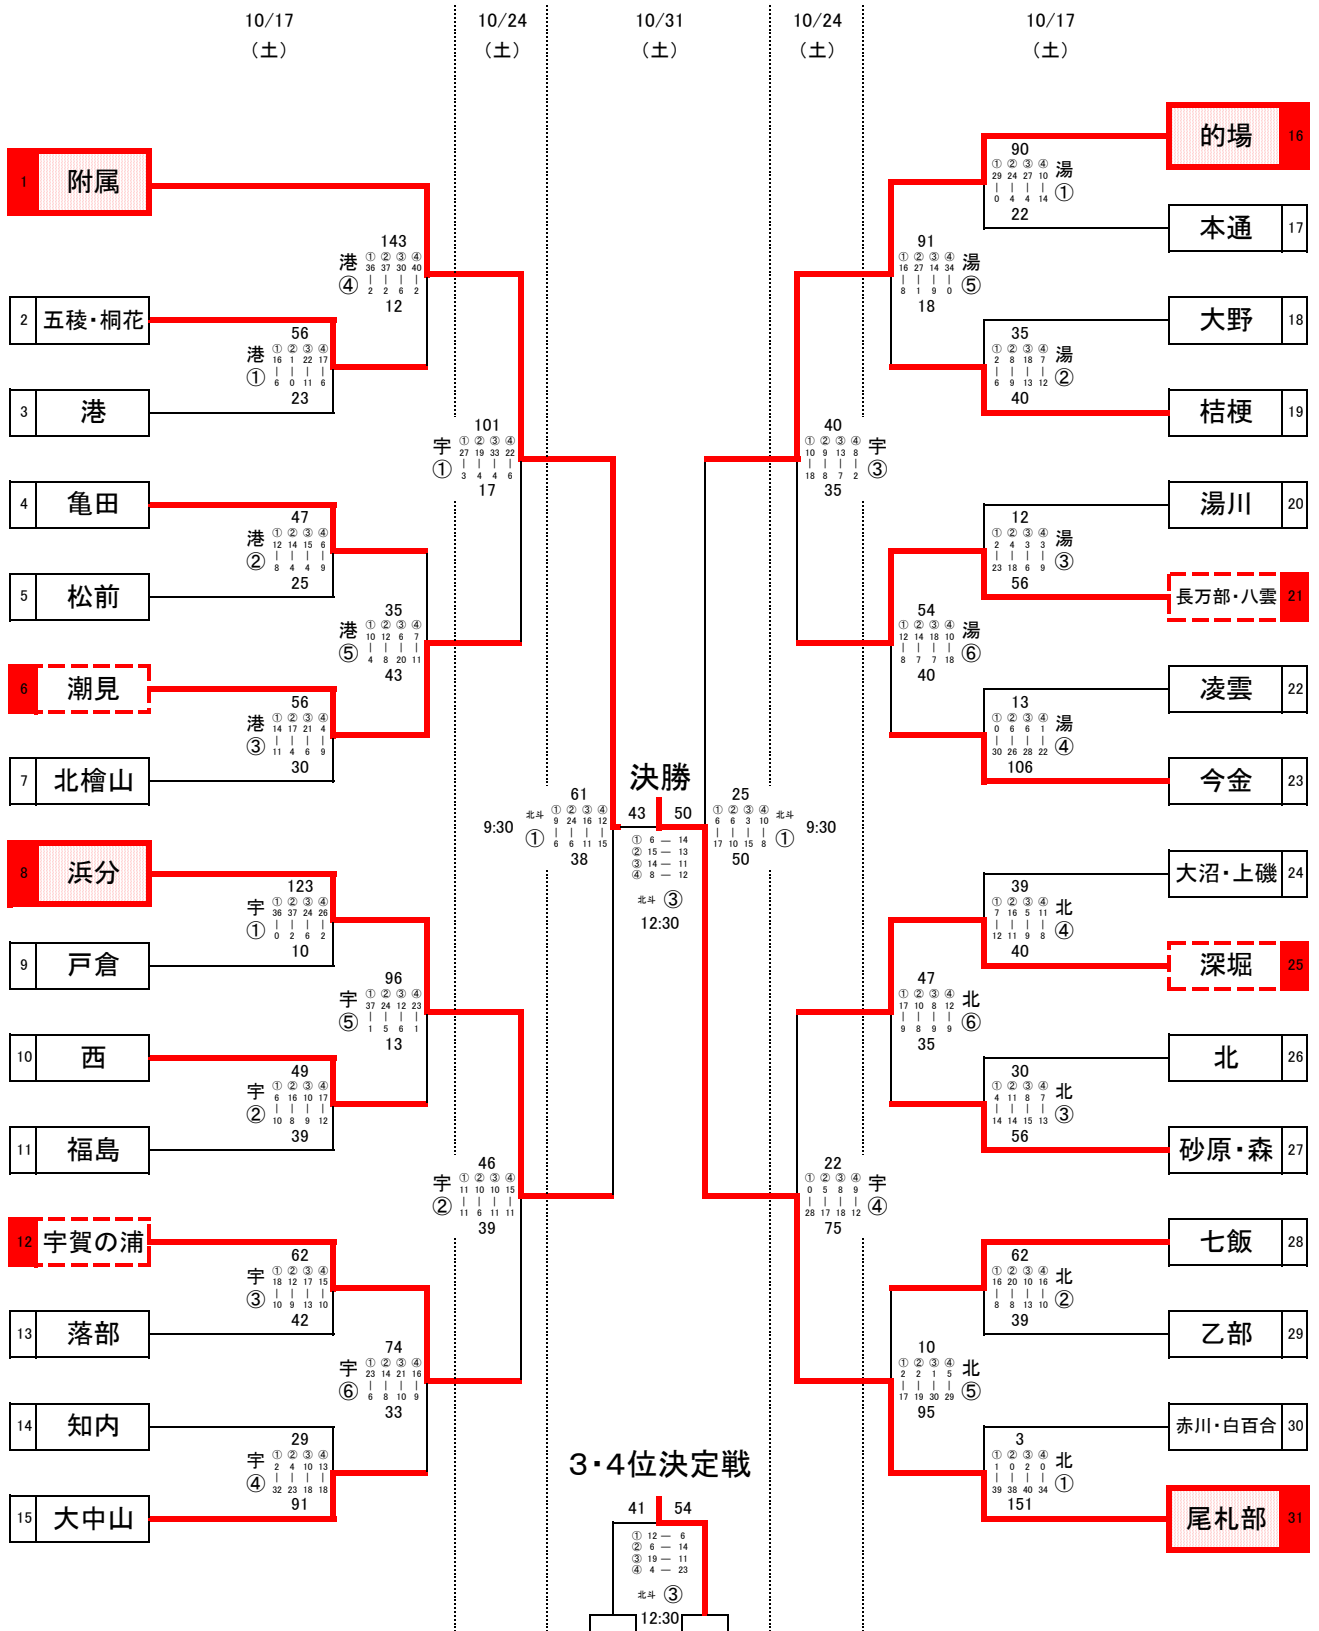

北海道ジュニアバスケットボール連盟創立15周年記念 第56回道南中学校バスケットボール大会(新人戦・女子)

| 試合時間 |
|---------|
| 開場 8:00 |
| ① 9:00 |
| ② 10:20 |
| ③ 11:40 |
| ④ 13:00 |
| ⑤ 14:20 |
| ⑥ 15:40 |

| 《最終結果》 | | | |
|--------|-------------|-----|--|
| 1位 | 函館市立尾札部 | 中学校 | |
| 2位 | 北海道教育大学附属函館 | 中学校 | |
| 3位 | 函館市立的場 | 中学校 | |
| 3位(4位) | 北斗市立浜分 | 中学校 | |

| 3・4位決定戦 | |
|-----------|----|
| 41 | 54 |
| ① 12 - 6 | |
| ② 6 - 14 | |
| ③ 19 - 11 | |
| ④ 4 - 23 | |
| 北斗 ③ | |
| 12:30 | |
| 浜分 | 的場 |

| 《ベスト5》 | |
|--------|--------------|
| 最優秀選手 | 大坂 風香(尾札部#5) |
| 優秀選手 | 福嶋 恋(尾札部#7) |
| 優秀選手 | 中村 杏(附属#4) |
| 優秀選手 | 横濱 美紀(的場#6) |
| 優秀選手 | 赤石 真梨(浜分#4) |

| 会場 | |
|----------|--|
| 港…港中 | |
| 宇…宇賀の浦中 | |
| 湯…湯川中 | |
| 北…北中 | |
| 北斗…北斗市総体 | |

※ 各会場第1試合のTOは第3試合の淡(白)色のチームが行う。
 ※ 第2試合以降のTOは前の試合の負けチームとする。
 ※ 最終日のTOは、後日、該当校に連絡する。

※ 最終日だけ試合時間が変則的になっています。